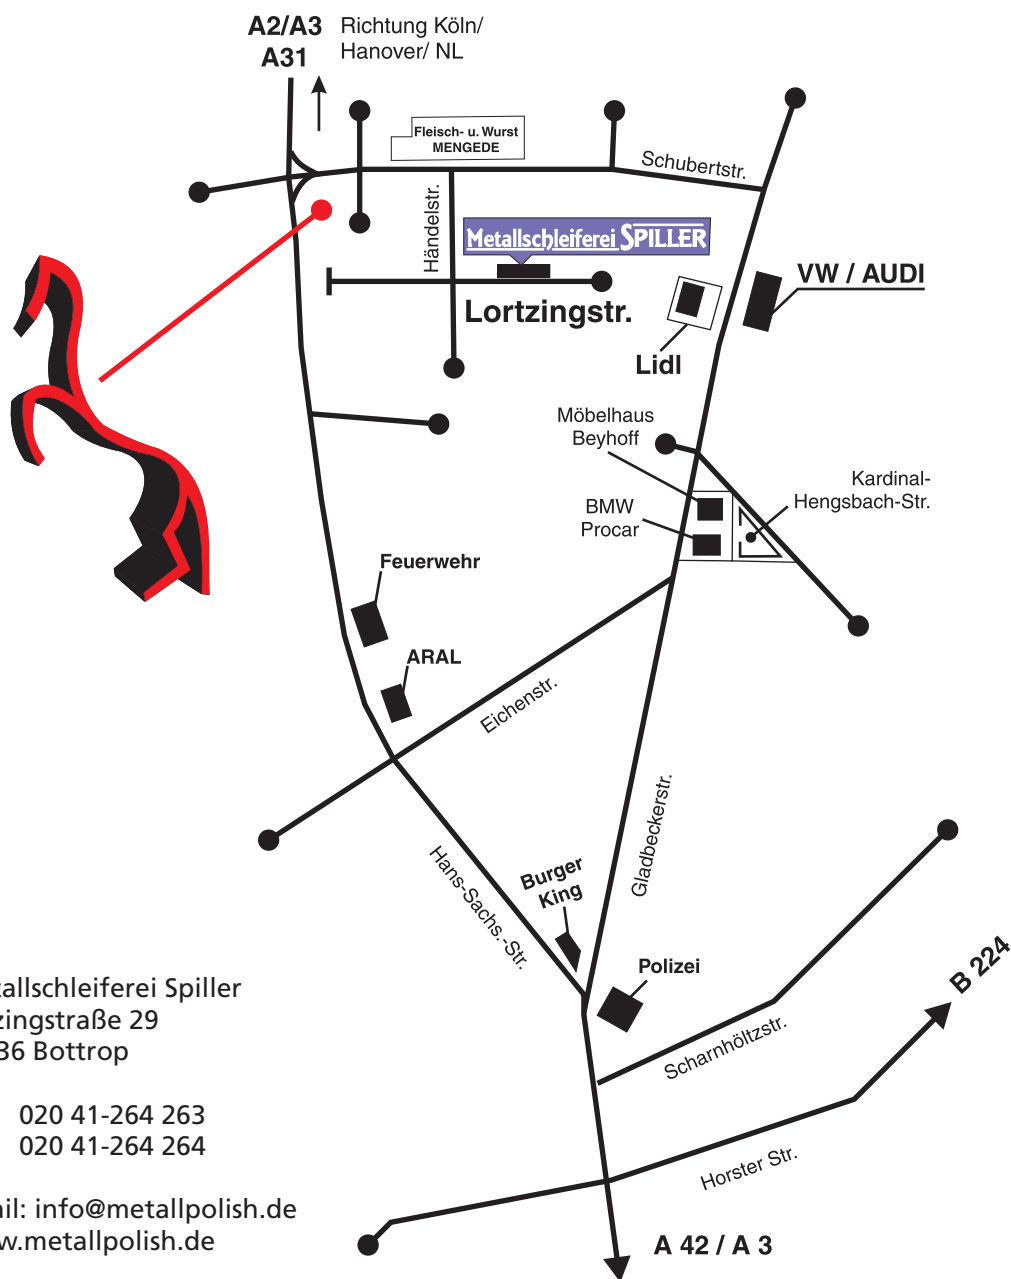

Metallschleiferei SPILLER

Kontakt

Metallschleiferei Spiller
Lortzingstraße 29
46236 Bottrop

tel. 020 41-264 263
fax. 020 41-264 264

email: info@metallpolish.de
www.metallpolish.de